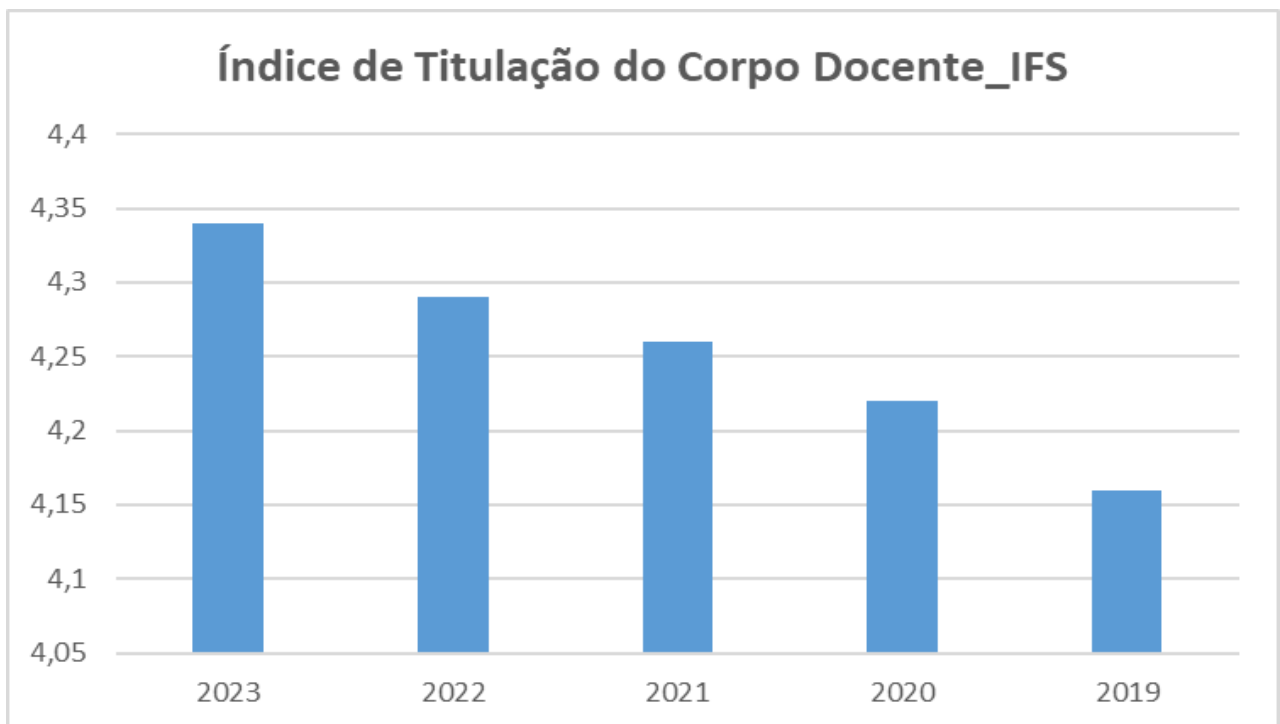

GESTÃO DE PESSOAS: PERFIL DO CORPO DOCENTE - 2023

O corpo docente do IFS possui um quadro de pessoal qualificado conforme observado na tabela

1 - Titulação do corpo docente.

CAMPUS ARACAJU						
ITEM	GRADUADO	APERFEIÇOADO	ESPECIALIZADO	MESTRE	DOCTOR	TOTAL
QUANTIDADE	0	0	17	104	78	199
PESO	1	2	3	4	5	
QUANTIDADE X PESO	0	0	51	416	390	857
ÍNDICE DE TITULAÇÃO DO CORPO DOCENTE /CAMPUS 857/199 = 4,30						
CAMPUS ESTÂNCIA						
ITEM	GRADUADO	APERFEIÇOADO	ESPECIALIZADO	MESTRE	DOCTOR	TOTAL
QUANTIDADE	0	0	1	28	17	46
PESO	1	2	3	4	5	
QUANTIDADE X PESO	0	0	3	112	85	200
ÍNDICE DE TITULAÇÃO DO CORPO DOCENTE /CAMPUS 200/46= 4,34						
CAMPUS GLÓRIA						
ITEM	GRADUADO	APERFEIÇOADO	ESPECIALIZADO	MESTRE	DOCTOR	TOTAL
QUANTIDADE	0	0	1	8	15	24
PESO	1	2	3	4	5	
QUANTIDADE X PESO	0	0	3	32	75	110
ÍNDICE DE TITULAÇÃO DO CORPO DOCENTE /CAMPUS 110/24 = 4,58						
CAMPUS ITABAIANA						
ITEM	GRADUADO	APERFEIÇOADO	ESPECIALIZADO	MESTRE	DOCTOR	TOTAL
QUANTIDADE	0	0	3	23	14	40
PESO	1	2	3	4	5	
QUANTIDADE X PESO	0	0	9	92	70	171
ÍNDICE DE TITULAÇÃO DO CORPO DOCENTE /CAMPUS 171/40 = 4,27						
CAMPUS LAGARTO						
ITEM	GRADUADO	APERFEIÇOADO	ESPECIALIZADO	MESTRE	DOCTOR	TOTAL
QUANTIDADE	0	0	9	48	33	90

QUANTIDADE X PESO	0	0	0	0	0	0
ÍNDICE DE TITULAÇÃO DO CORPO DOCENTE /CAMPUS 0						
Índice de Titulação do Corpo Docente / IFS= 2199/506 = 4,34						

Fonte: PROGEP/IFS (2023)

O índice de Titulação do Corpo Docente - ITCD demonstra que a média da titulação do corpo docente do IFS em 2023 é de 4,34. A série histórica tem apontado o crescimento constante desse índice, indicando a progressiva especialização acadêmica dos professores do IFS. Cumpre destacar que a média nacional para esse índice equivale a 4,3, segundo a Plataforma Nilo Peçanha.